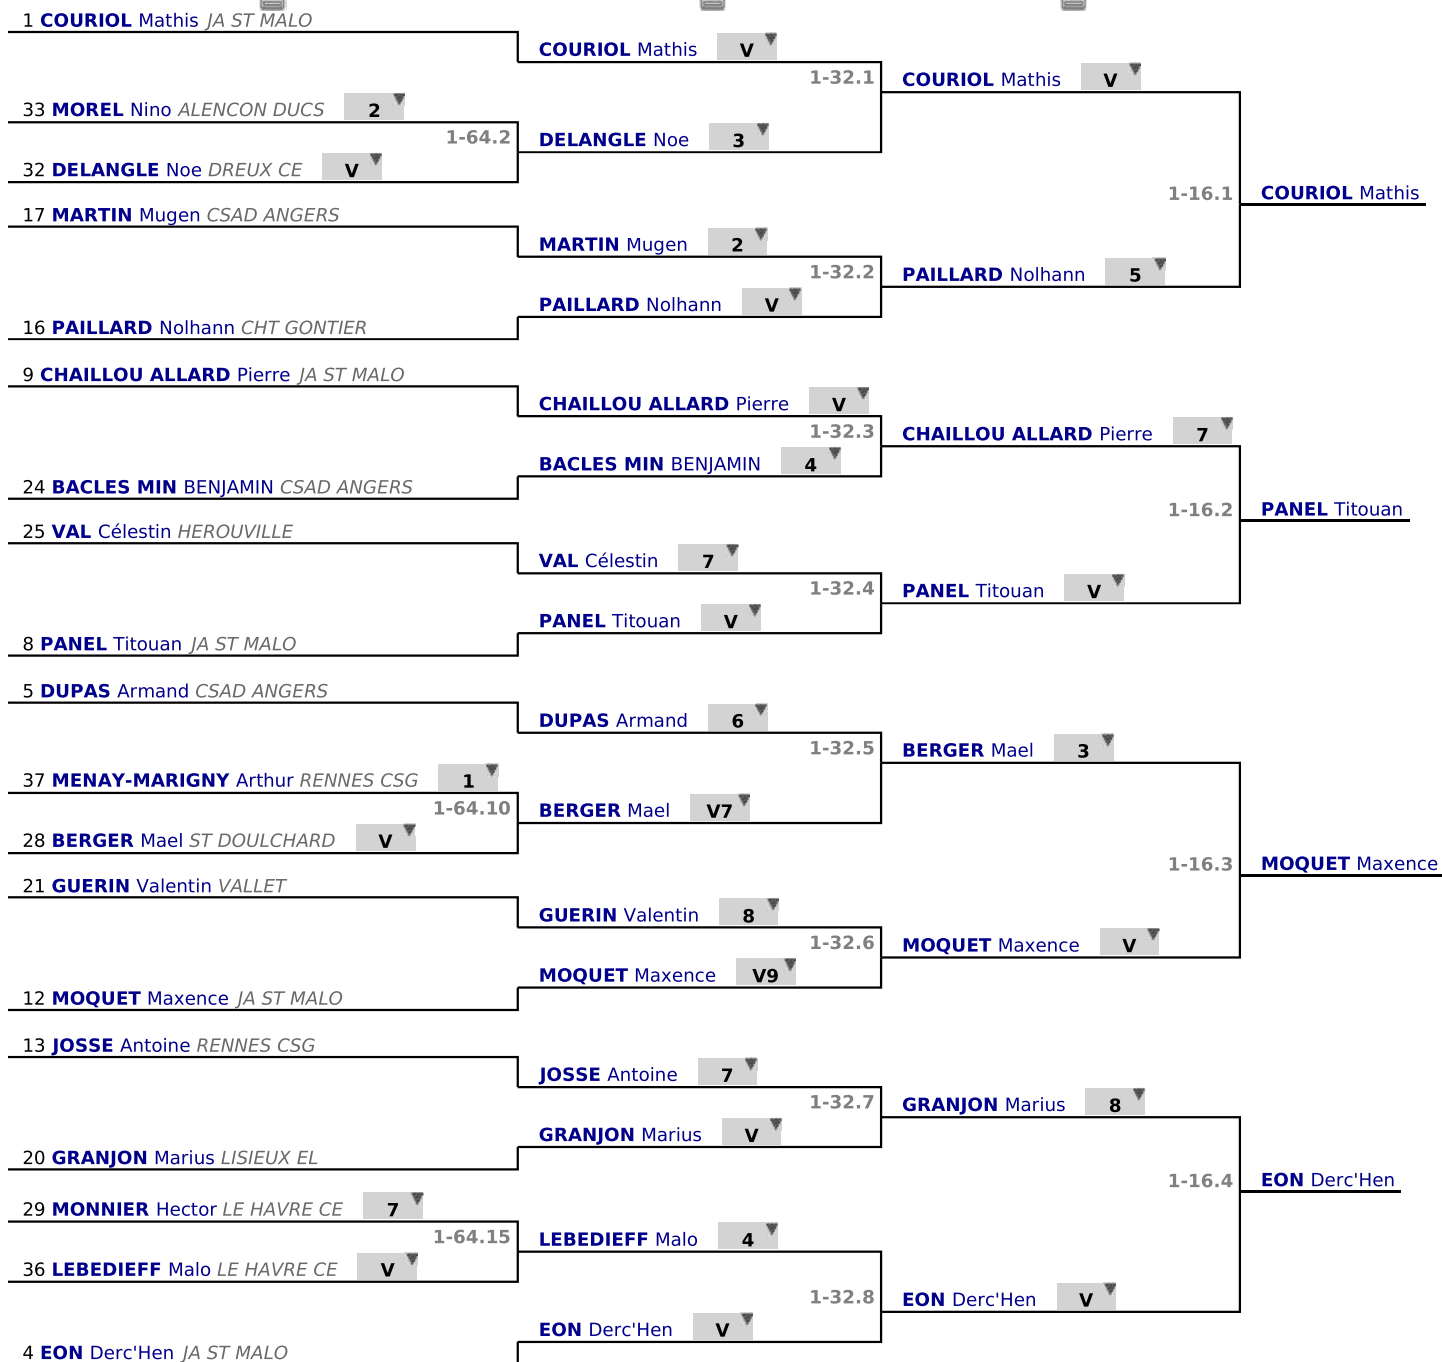

Tableau

Tableau de 64

...

Tableau de 16

✔ **Tableau de 64**

✔ **Tableau de 32**

✔ **Tableau de 16**

✓ Tableau de 64

✓ Tableau de 32

✓ Tableau de 16

3 RIVIERE Jules LANGRUNE ESC	RIVIERE Jules V	RIVIERE Jules 7	
35 GUISET Cire DREUX CE 7	1-32.9		
30 LETHIELLEUX Camille LOUE CM V	1-64.18	LETHIELLEUX Camille 3	
19 RAYMOND Noah FALAISE RLM			1-16.5 RAYMOND Noah
		RAYMOND Noah V8	
	1-32.10		
14 ABISUR Amédée HEROUVILLE	ABISUR Amédée 4	RAYMOND Noah V8	
11 AUBAGNA Marceau AURAY ESC	AUBAGNA Marceau V		
	1-32.11	AUBAGNA Marceau 5	
22 PEREIRA-MUTEL Baptiste HEROUVILLE	PEREIRA-MUTEL Baptiste 8		1-16.6 WASSON Gabriel
27 LEMIERE DESMIER Elouan NEUVILLE 72 V	1-64.23	LEMIERE DESMIER Elouan 1	
38 LELONG Maxime LANGRUNE ESC 2	1-32.12	WASSON Gabriel V	
6 WASSON Gabriel TEAM ENE	WASSON Gabriel V		
7 BEAUSEIGNEUR Erik NEUVILLE 72	BEAUSEIGNEUR Erik V	BEAUSEIGNEUR Erik 7	
	1-32.13		
26 LEPLATOIS Esteban LISIEUX EL	LEPLATOIS Esteban 6		1-16.7 LEVALLOIS Elian
23 LEVALLOIS Elian JA ST MALO	LEVALLOIS Elian V	LEVALLOIS Elian V	
	1-32.14		
10 DELATTRE Jules ANGERS SCO	DELATTRE Jules 7		
15 HOUGUET-DOUCE Roman RENNES CSG	HOUGUET-DOUCE Roman V	HOUGUET-DOUCE Roman 2	
	1-32.15		
18 VIALAT Erwan LISIEUX EL	VIALAT Erwan 3		1-16.8 DIOURIS Louis
31 DEVEIX Raphael NEUVILLE 72 V	1-64.31	DEVEIX Raphael 3	
34 FERRAND Ethan DIEPPE FL 9	1-32.16	DIOURIS Louis V	
2 DIOURIS Louis LORIENT SE	DIOURIS Louis V		

Tableau

Tableau de 8

...

Finale

✔ **Tableau de 8**

✔ **Demi-finale**

✔ **Finale**

Tableau