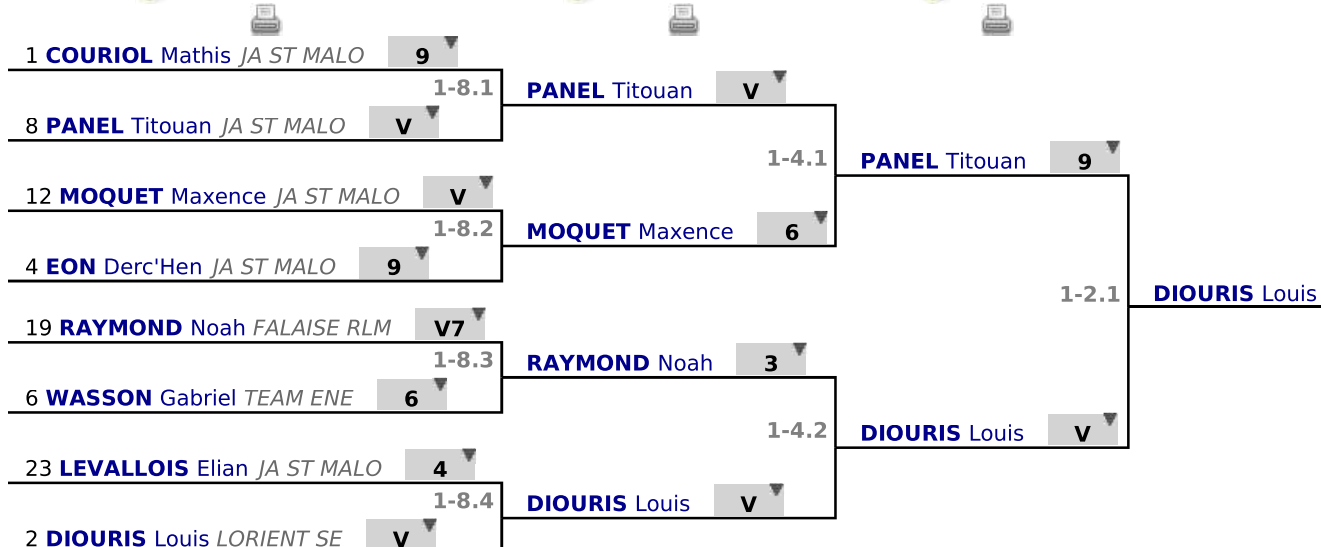

Tableau

Tableau de 64

...

Tableau de 16

✔ **Tableau de 64**

✔ **Tableau de 32**

✔ **Tableau de 16**

✓ Tableau de 64

Tableau

Tableau de 8

...

Finale

✔ **Tableau de 8**

✔ **Demi-finale**

✔ **Finale**

Tableau

Classement

place	nom	prénom	club
1	DIOURIS	Louis	LORIENT SE
2	PANEL	Titouan	JA ST MALO
3	MOQUET	Maxence	JA ST MALO
3	RAYMOND	Noah	FALAISE RLM
5	COURIOL	Mathis	JA ST MALO
6	EON	Derc'Hen	JA ST MALO
7	WASSON	Gabriel	TEAM ENE
8	LEVALLOIS	Eliau	JA ST MALO
9	RIVIERE	Jules	LANGRUNE ESC
10	BEAUSEIGNEUR	Erik	NEUVILLE 72
11	CHAILLOU ALLARD	Pierre	JA ST MALO
12	AUBAGNA	Marceau	AURAY ESC
13	HOUGUET-DOUCE	Roman	RENNES CSG
14	PAILLARD	Nolhann	CHT GONTIER
15	GRANJON	Marius	LISIEUX EL
16	BERGER	Mael	ST DOULCHARD
17	DUPAS	Armand	CSAD ANGERS
18	DELATTRE	Jules	ANGERS SCO
19	JOSSE	Antoine	RENNES CSG
20	ABISUR	Amédée	HEROUVILLE
21	MARTIN	Mugen	CSAD ANGERS
22	VIALAT	Erwan	LISIEUX EL
23	GUERIN	Valentin	VALLET
24	PEREIRA-MUTEL	Baptiste	HEROUVILLE
25	BACLES MIN	BENJAMIN	CSAD ANGERS
26	VAL	Célestin	HEROUVILLE
26	LEPLATOIS	Esteban	LISIEUX EL
28	LEMIERE DESMIER	Elouan	NEUVILLE 72
29	LETHIELLEUX	Camille	LOUE CM
30	DEVEIX	Raphael	NEUVILLE 72
31	DELANGLE	Noe	DREUX CE
32	LEBEDIEFF	Malo	LE HAVRE CE
33	MONNIER	Hector	LE HAVRE CE
34	MOREL	Nino	ALENCON DUCS
35	FERRAND	Ethan	DIEPPE FL
36	GUISSET	Cire	DREUX CE
37	MENAY-MARIGNY	Arthur	RENNES CSG
38	LELONG	Maxime	LANGRUNE ESC